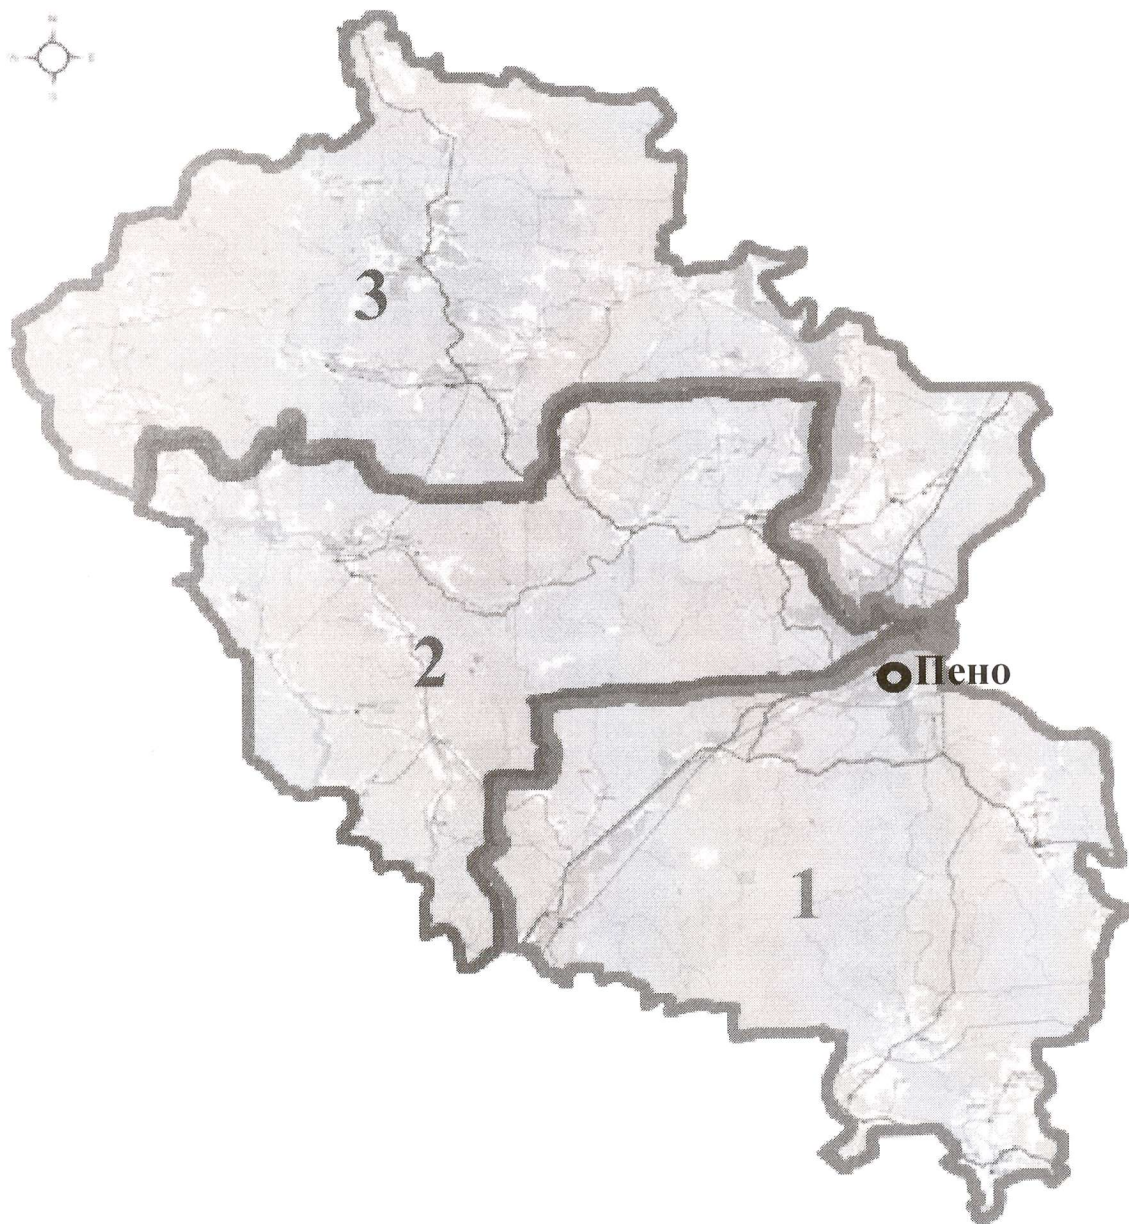

- Пеновский пятимандатный избирательный округ № 1
- Пеновский пятимандатный избирательный округ № 2
- Пеновский пятимандатный избирательный округ № 3